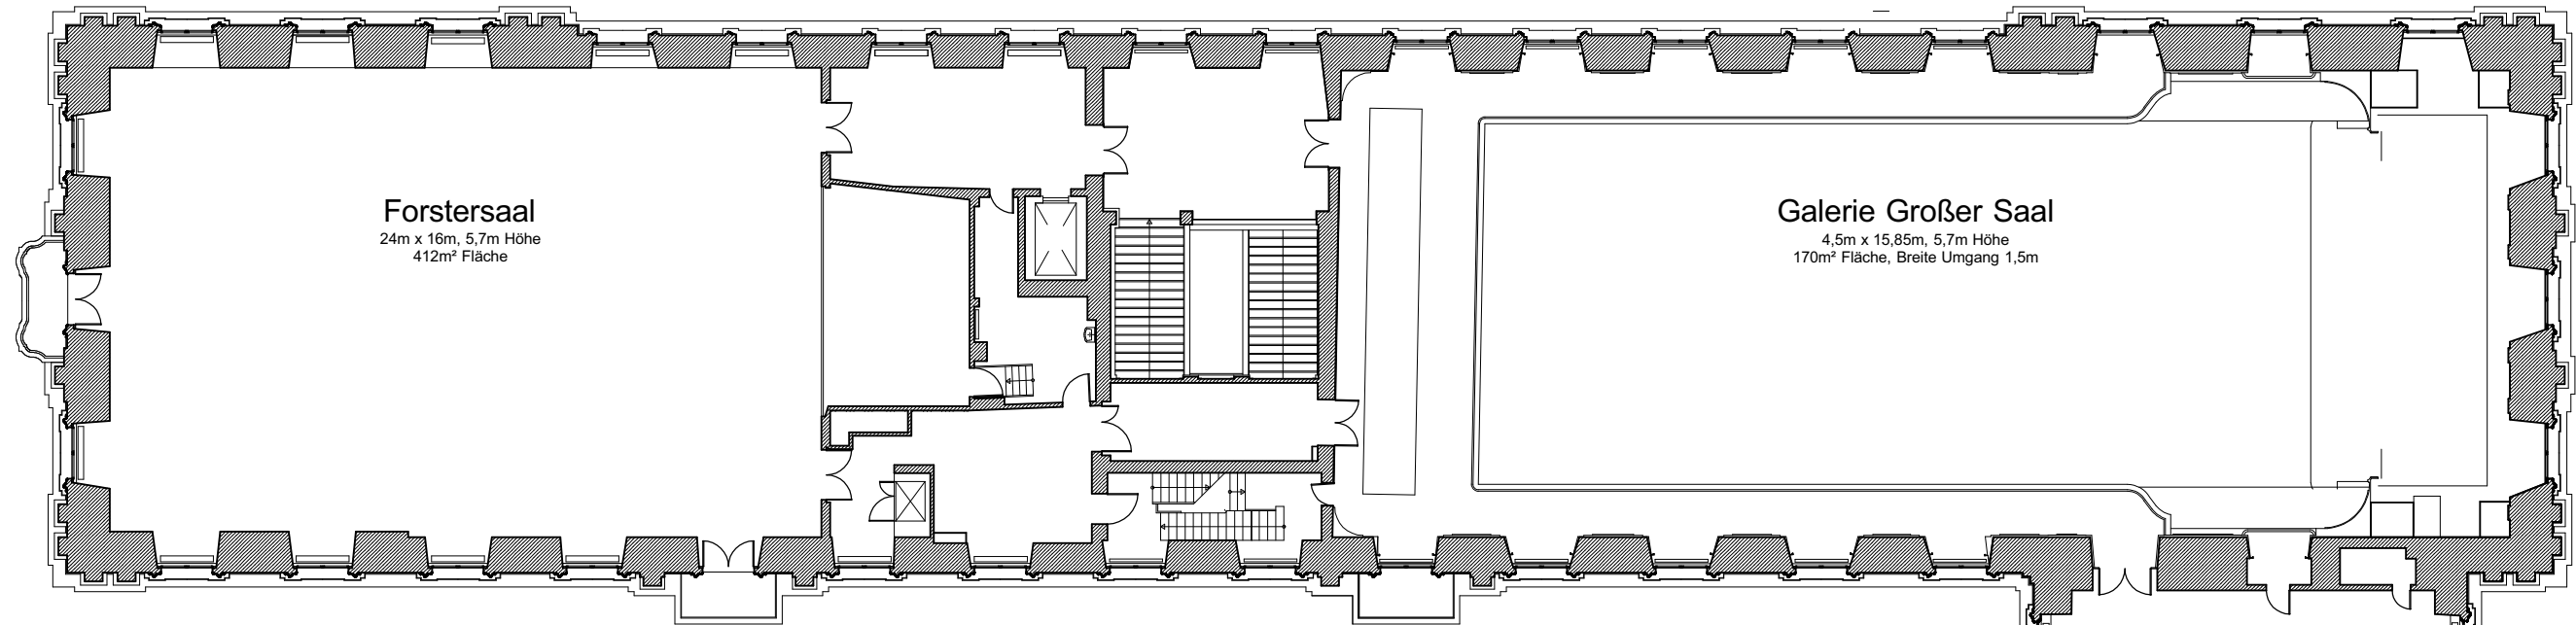

Kurfürstliches Schloss Mainz

Ebene 2 / Zweites Obergeschoss

Zwischengeschoss zwischen Ebene 2 und Ebene 1

Empore Großer Saal
15,5m x 5,0m, 80m² Fläche

Mozart Saal
12,4m x 14,0m, 5,73m Höhe
190m² Fläche

Museum

Congress Centrum Mainz
Kurfürstliches Schloss

Grundrissplan
Ebene 2 / Zweites Obergeschoss

Stand: 02.06.2008