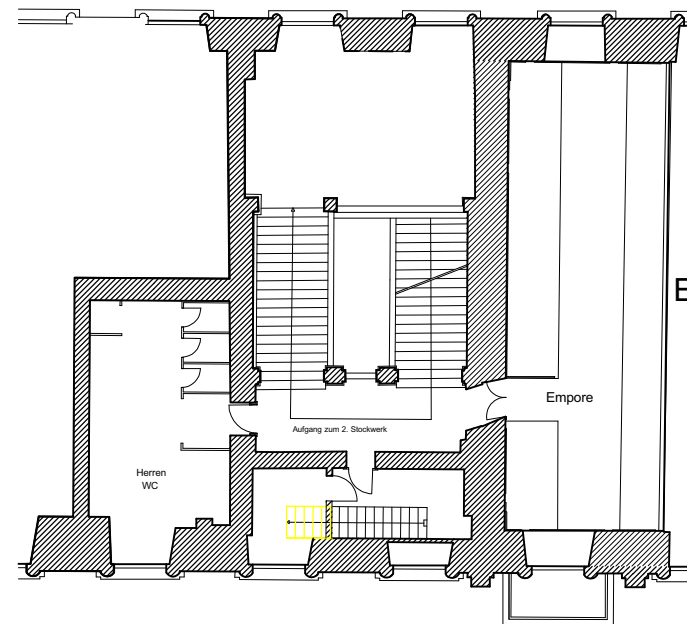

Kurfürstliches Schloss Mainz

Ebene 2 / Zweites Obergeschoss

Zwischengeschoss zwischen Ebene 2 und Ebene 1

Empore Großer Saal
15,5m x 5,0m, 80m² Fläche

Mozart Saal
12,4m x 14,0m, 5,73m Höhe
190m² Fläche

Museum

Congress Centrum Mainz
Kurfürstliches Schloss

Grundrissplan
Ebene 2 / Zweites Obergeschoss

Stand: 02.06.2008